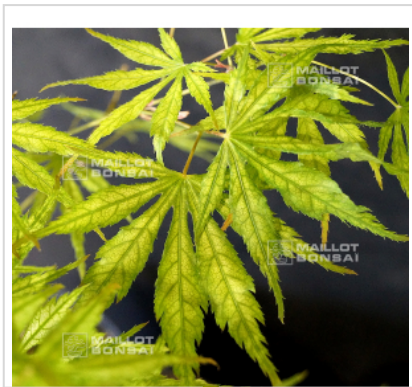

MAILLOT ERABLE

Julia d

› Erables japonais › Acer amoenum

ref. 494

1.5 litres	26,50€
3 litres	32,00€
4 litres	38,00€

[+] [Voir sur le site](#)

Description

Feuillage vert tendre nuancé argenté et nervuré de vert foncé. En été blanc crème nervuré de vert foncé et saumon en automne.

Fiche technique

<i>Espèce</i>	Acer amoenum
<i>Variété</i>	Julia d
<i>Couleur des feuilles</i>	Nervurées
<i>Forme des feuilles</i>	Palmées
<i>Hauteur adulte</i>	Inférieur à 2 mètres
<i>Port</i>	Naturel
<i>Exposition</i>	Mi-ombre