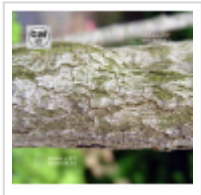

MAILLOT ERABLE

Ibo nishiki

› Erables japonais › Acer palmatum

ref. 465

1.5 litres	26,50 €
3 litres	32,00 €
4 litres	38,00 €

[+] Voir sur le site

Description

Feuillage vert jaune au printemps, vert clair en été et rouge foncé en automne. Cette variété présente une écorce liégeuse en vieillissant.

Fiche technique

<i>Espèce</i>	Acer palmatum
<i>Variété</i>	Ibo nishiki
<i>Couleur des feuilles</i>	Vertes
<i>Forme des feuilles</i>	Palmées
<i>Hauteur adulte</i>	Entre 2 et 4 mètres
<i>Port</i>	Naturel
<i>Exposition</i>	Soleil