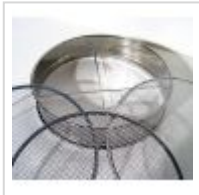

MAILLOT ERABLE

Tamis 300 mm

Tamis 300 mm

ref. 4430

26,00€

[+] Voir sur le site

Description

Permet de tamiser votre terre. Avec 3 grilles différentes granulométries. (2-5-7 mm). Diamètre 30 centimètres. Fourni avec 3 grilles de différentes grosseur pour obtenir une granulométrie adaptée à l'espèce cultivée. Chaque type de bonsaï nécessite une granulométrie différente, plus fine pour les miniatures et plus grosse pour les conifères. La couche au fond de la poterie doit être de granulométrie plus grosse pour assurer un bon drainage. (Très important sur conifères).