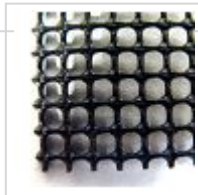

## Grilles de drainage 30 unités.

Grille pour pot a bonsai pour le drainage

ref. 4419

**5,35€**

[+] [Voir sur le site](#)

### Description

Lot de 30 grilles de plus ou moins 45\*45 mm. A fixer sur les trous de drainage à l'intérieur du pot avec des [agrafes en fil d'aluminium \(article 4302 cavalier de fill d'aluminium\)](#).

Evite ainsi à la terre de s'échapper avec les arrosages. ,maille de +- 2 mm.  
Photo non contractuelle.