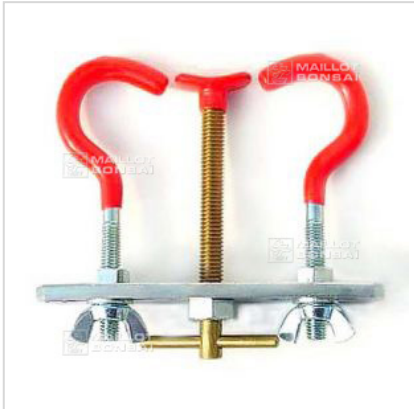

MAILLOT ERABLE

Tord tronc 130 mm

Tord tronc 130 mm

ref. 4329

23,00€

[+] Voir sur le site

Description

Largeur 130 millimètres. Pour donner de la sinuosité à un tronc ou à une branche. En métal galvanisé avec protection plastique. Les crochets d'arrimage ont un diamètre intérieur de 25 mm.