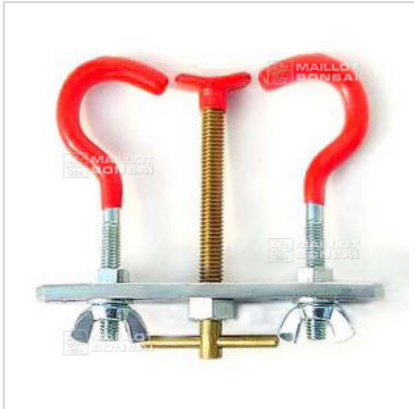

# MAILLOT ERABLE

## Tord tronc 100 mm

Tord tronc 100 mm

ref. 4328

**21,00€**

[+] Voir sur le site

### Description

Largeur 100 millimètres. Pour donner de la sinuosité à un tronc, ou bien a une branche de gros diamètre. En métal galvanisé et laiton avec protection en plastique.