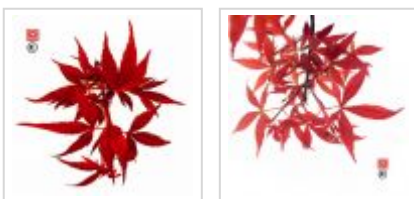

# MAILLOT ERABLE

## Hime shojo

› Erables japonais › Acer amoenum

ref. 432

1.5 litres

**26,50€**

3 litres

**32,00€**

4 litres

### Description

Feuillage de petite taille 10/20 mm brun rouge si exposé en pleine lumière et brun vert a mi ombre. Coloration automnale rouge vif. Croissance lente.