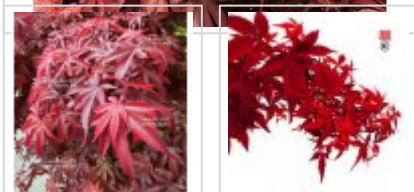

## Hime shojo

› Erables japonais › Acer amoenum

ref. 432

1.5 litres

**26,50€**

3 litres

**32,00€**

4 litres

### Description

Feuillage de petite taille 10/20 mm brun rouge si exposé en pleine lumière et brun vert a mi ombre. Coloration automnale rouge vif. Croissance lente.