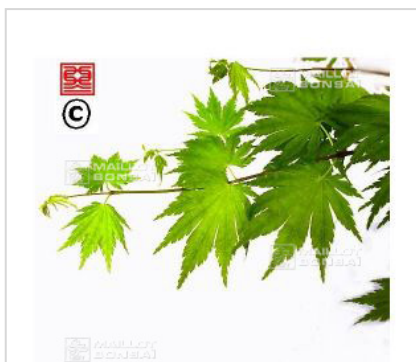

# MAILLOT ERABLE

### Description

Feuillage de printemps vert tendre devenant foncé en été et rouge orangé feu en automne.

### Fiche technique

<i>Espèce</i>	Acer japonicum
<i>Variété</i>	Hime ha uchiwa
<i>Couleur des feuilles</i>	Vertes
<i>Forme des feuilles</i>	Palmées
<i>Hauteur adulte</i>	Inférieur à 2 mètres
<i>Port</i>	Naturel
<i>Exposition</i>	Soleil