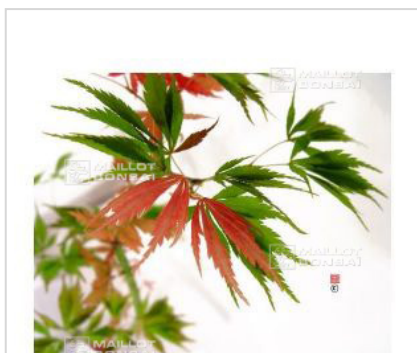

MAILLOT ERABLE

Hessei

› Erables japonais › *Acer matsumurae*

ref. 422

1.5 litres	26,50€
3 litres	32,00€
4 litres	38,00€

[+] [Voir sur le site](#)

Description

Feuillage brun rouge de printemps, vert foncé en été avec des jeunes pousses rouges et jaune puis rouge cramoisi l'automne venu.

Fiche technique

<i>Espèce</i>	Acer matsumurae
<i>Variété</i>	Hessei
<i>Couleur des feuilles</i>	Brunes
<i>Forme des feuilles</i>	Linéaires
<i>Hauteur adulte</i>	Supérieur à 4 mètres
<i>Port</i>	Naturel
<i>Exposition</i>	Ombre