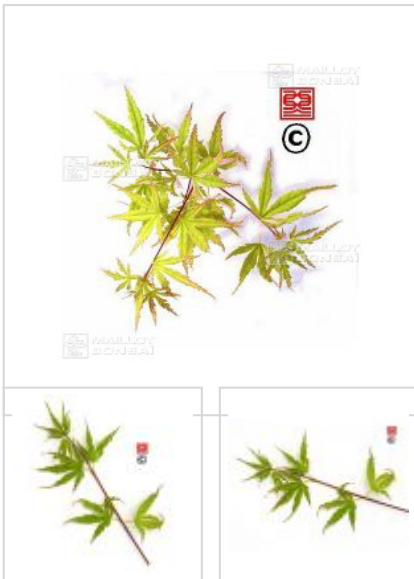

MAILLOT ERABLE

Hatsukoi

› Erables japonais › Acer palmatum

ref. 407

1.5 litres	26,50€
3 litres	32,00€
4 litres	38,00€

[+] [Voir sur le site](#)

Description

Feuillage printanier vert aux pointes rouges, l'été une panachure rose puis crème apparaît. A l'automne le feuillage devient rouge.

Fiche technique

<i>Espèce</i>	Acer palmatum
<i>Variété</i>	Hatsukoi
<i>Couleur des feuilles</i>	Panachées
<i>Forme des feuilles</i>	Palmées
<i>Hauteur adulte</i>	Entre 2 et 4 mètres
<i>Port</i>	Naturel
<i>Exposition</i>	Soleil