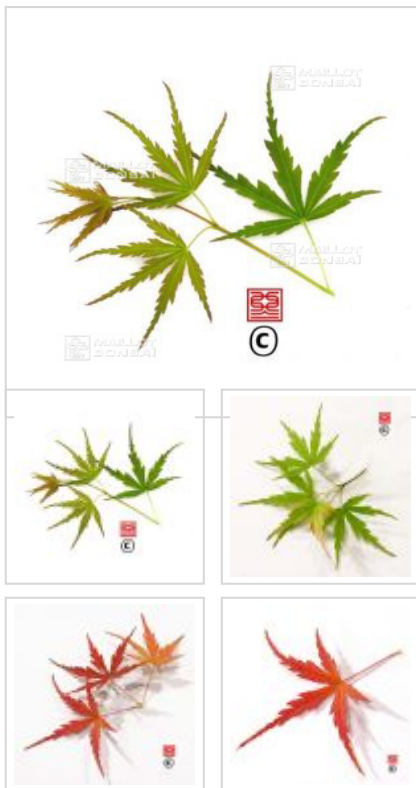

MAILLOT ERABLE

Groundcover

› Erables japonais › Acer palmatum

ref. 387

1.5 litres	26,50€
3 litres	32,00€
4 litres	38,00€

[+] [Voir sur le site](#)

Description

Feuillage vert bronze rosé au printemps, vert plus foncé durant l'été et jaune orangé à l'automne.

Fiche technique

<i>Espèce</i>	Acer palmatum
<i>Variété</i>	Groundcover
<i>Couleur des feuilles</i>	Vertes
<i>Forme des feuilles</i>	Palmées
<i>Hauteur adulte</i>	Inférieur à 2 mètres
<i>Port</i>	Semi-étalé
<i>Exposition</i>	Soleil