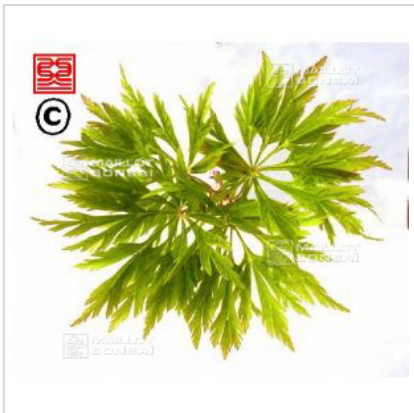

Green cascade

› Erables japonais › Acer japonicum

ref. 378

1.5 litres	26,50€
20 litres	125,00€
3 litres	32,00€
4 litres	38,00€

[+] [Voir sur le site](#)

Description

Feuillage printanier vert olive, vert foncé en été et orangé feu en automne.

Fiche technique

<i>Espèce</i>	Acer japonicum
<i>Variété</i>	Green cascade
<i>Couleur des feuilles</i>	Vertes
<i>Forme des feuilles</i>	Palmées
<i>Hauteur adulte</i>	Entre 2 et 4 mètres
<i>Port</i>	Compact
<i>Exposition</i>	Soleil