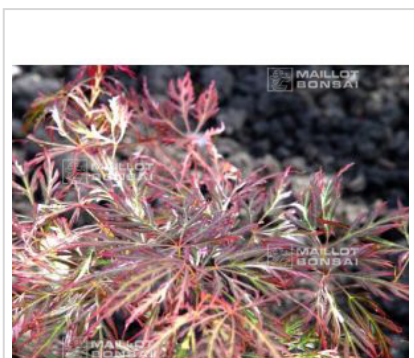

Goshiki shidare

› Erables japonais › *Acer matsumurae*

ref. 375

1.5 litres

26,50€

3 litres

32,00€

4 litres

38,00€

[+] [Voir sur le site](#)

Description

Feuillage lacinié panaché occasionnellement de brun rouge blanc en extrémité des rameaux, en automne jaune orangé.

Fiche technique

| | |
|-----------------------------|----------------------|
| <i>Espèce</i> | Acer matsumurae |
| <i>Variété</i> | Goshiki shidare |
| <i>Couleur des feuilles</i> | Panachées |
| <i>Forme des feuilles</i> | Laciniées |
| <i>Hauteur adulte</i> | Inférieur à 2 mètres |
| <i>Port</i> | Semi-étalé |
| <i>Exposition</i> | Soleil |