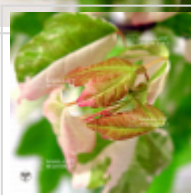

MAILLOT ERABLE

Goshiki kaede

› Erables japonais › *Acer buergerianum*

ref. 372

1.5 litres	26,50€
3 litres	32,00€
4 litres	38,00€

[+] [Voir sur le site](#)

Description

Feuillage vert panaché en extrémité de tiges de rose crème, vert en été puis jaune orangé rouge en automne. **!\ Rempotés récemment.**

Fiche technique

<i>Espèce</i>	<i>Acer buergerianum</i>
<i>Variété</i>	<i>Goshiki kaede</i>
<i>Couleur des feuilles</i>	Panachées
<i>Forme des feuilles</i>	Palmées
<i>Hauteur adulte</i>	Entre 2 et 4 mètres
<i>Port</i>	Naturel
<i>Exposition</i>	Mi-ombre