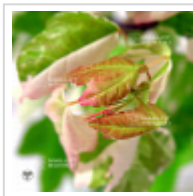

MAILLOT ERABLE

Goshiki kaede

› Erables japonais › *Acer buergerianum*

ref. 372

1.5 litres

26,50€

3 litres

32,00€

4 litres

38,00€

[+] Voir sur le site

Description

Feuillage vert panaché en extrémité de tiges de rose crème, vert en été puis jaune orangé rouge en automne. **!/\ Rempotés récemment.**

Fiche technique

<i>Espèce</i>	Acer buergerianum
<i>Variété</i>	Goshiki kaede
<i>Couleur des feuilles</i>	Panachées
<i>Forme des feuilles</i>	Palmées
<i>Hauteur adulte</i>	Entre 2 et 4 mètres
<i>Port</i>	Naturel
<i>Exposition</i>	Mi-ombre