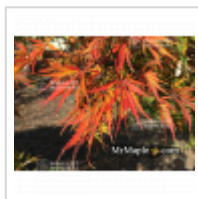

Germaine's gyration

› Erables japonais › Acer palmatum

ref. 364

| | |
|------------|----------------|
| 1.5 litres | 26,50 € |
| 3 litres | 32,00 € |
| 4 litres | 38,00 € |

[+] Voir sur le site

Description

Feuillage lacinié vert vif au débourrement devenant vert foncé en été avec des reflets cuivrés puis jaune d'or sur l'automne.

Fiche technique

| | |
|-----------------------------|----------------------|
| <i>Espèce</i> | Acer palmatum |
| <i>Variété</i> | Germaine's gyration |
| <i>Couleur des feuilles</i> | Vertes |
| <i>Forme des feuilles</i> | Laciniées |
| <i>Hauteur adulte</i> | Inférieur à 2 mètres |
| <i>Port</i> | Naturel |
| <i>Exposition</i> | Soleil |