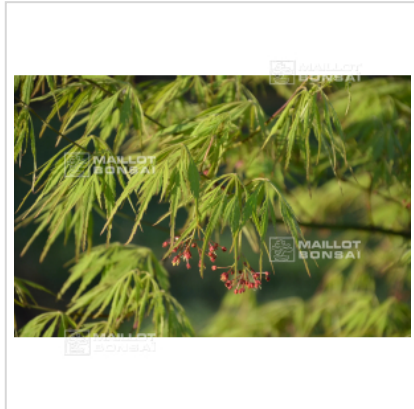

Germaine's gyration

› Erables japonais › Acer palmatum

ref. 364

| | |
|------------|----------------|
| 1.5 litres | 26,50 € |
| 3 litres | 32,00 € |
| 4 litres | 38,00 € |

[+] Voir sur le site

Description

Feuillage lacinié vert vif au débourrement devenant vert foncé en été avec des reflets cuivrés puis jaune d'or sur l'automne.

Fiche technique

| | |
|-----------------------------|----------------------|
| <i>Espèce</i> | Acer palmatum |
| <i>Variété</i> | Germaine's gyration |
| <i>Couleur des feuilles</i> | Vertes |
| <i>Forme des feuilles</i> | Laciniées |
| <i>Hauteur adulte</i> | Inférieur à 2 mètres |
| <i>Port</i> | Naturel |
| <i>Exposition</i> | Soleil |