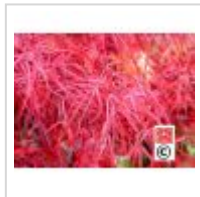

MAILLOT ERABLE

Enkan

› Erables japonais › *Acer amoenum*

ref. 322

1.5 litres	26,50 €
10 litres	88,00 €
20 litres	88,00 €
3 litres	32,00 €
4 litres	38,00 €

[+] Voir sur le site

Description

Feuillage linéaire rouge foncé du printemps jusqu'en fin d'été devenant pourpre en automne.