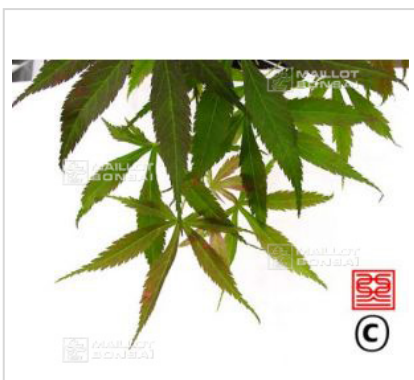

Cristie ann

› Erables japonais › Acer palmatum

ref. 274

1.5 litres

26,50€

3 litres

32,00€

4 litres

38,00€

[+] [Voir sur le site](#)

Description

Feuillage brun vert olive au printemps, vert foncé en été et rouge orangé en automne.

Fiche technique

<i>Espèce</i>	Acer palmatum
<i>Variété</i>	Cristie ann
<i>Couleur des feuilles</i>	Brunes
<i>Forme des feuilles</i>	Palmées
<i>Hauteur adulte</i>	Inférieur à 2 mètres
<i>Port</i>	Naturel
<i>Exposition</i>	Soleil