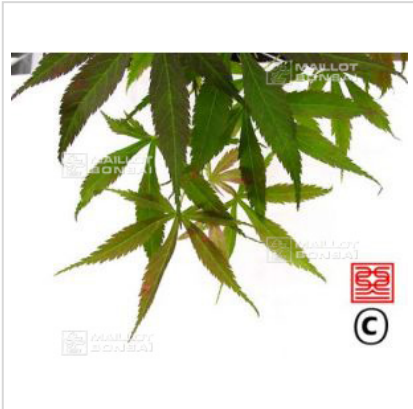

MAILLOT ERABLE

Cristie ann

› Erables japonais › Acer palmatum

ref. 274

1.5 litres	26,50€
3 litres	32,00€
4 litres	38,00€

[+] Voir sur le site

Description

Feuillage brun vert olive au printemps, vert foncé en été et rouge orangé en automne.

Fiche technique

<i>Espèce</i>	Acer palmatum
<i>Variété</i>	Cristie ann
<i>Couleur des feuilles</i>	Brunes
<i>Forme des feuilles</i>	Palmées
<i>Hauteur adulte</i>	Inférieur à 2 mètres
<i>Port</i>	Naturel
<i>Exposition</i>	Soleil