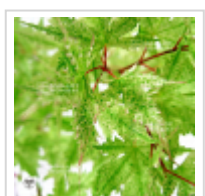

Coral pink

› Erables japonais › Acer palmatum

ref. 263

1.5 litres

26,50€

3 litres

32,00€

4 litres

38,00€

[+] [Voir sur le site](#)

Description

Feuillage de printemps rose saumoné nervuré de vert devenant blanc verdâtre en début d'été puis vert et enfin jaune orangé en automne. Feuillage de petite taille.