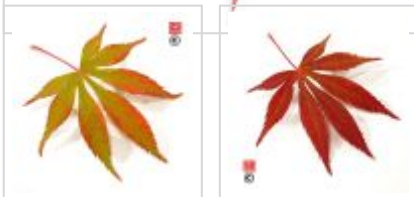

MAILLOT ERABLE

Chokei ji

› Erables japonais › Acer amoenum

ref. 257

1.5 litres

26,50€

3 litres

32,00€

4 litres

38,00€

[+] [Voir sur le site](#)

Description

Feuillage rouge au printemps vert durant l'été puis orangé jaune sur l'automne.

Fiche technique

<i>Espèce</i>	Acer amoenum
<i>Variété</i>	Chokei ji
<i>Couleur des feuilles</i>	Rouges
<i>Forme des feuilles</i>	Palmées
<i>Hauteur adulte</i>	Entre 2 et 4 mètres
<i>Port</i>	Naturel
<i>Exposition</i>	Soleil