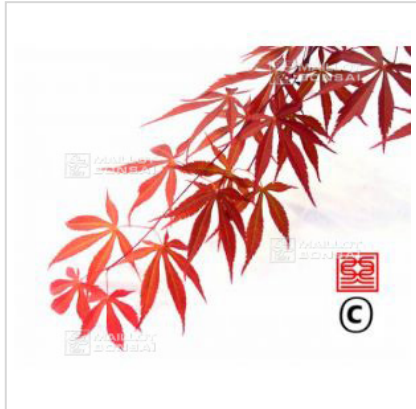

MAILLOT ERABLE

Carmineum

› Erables japonais › Acer amoenum

ref. 243

1.5 litres	26,50 €
3 litres	32,00 €
4 litres	38,00 €

[+] Voir sur le site

Description

Feuillage rouge violacé au printemps, violet brun en été et orangé rouge en automne.

Fiche technique

<i>Espèce</i>	Acer amoenum
<i>Variété</i>	Carmineum
<i>Couleur des feuilles</i>	Rouges
<i>Forme des feuilles</i>	Palmées
<i>Hauteur adulte</i>	Entre 2 et 4 mètres
<i>Port</i>	Naturel
<i>Exposition</i>	Soleil