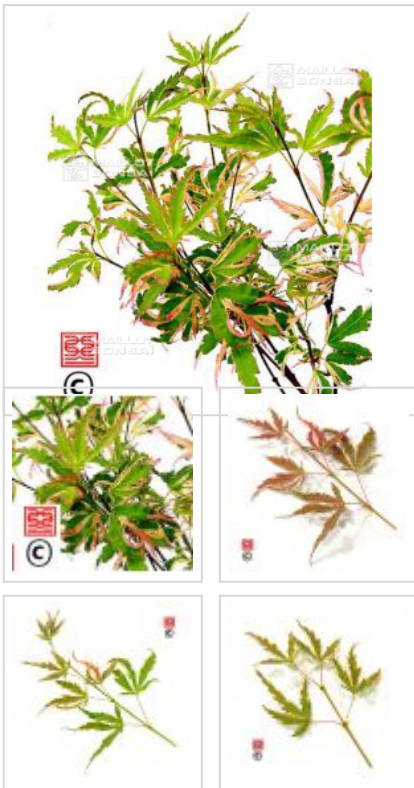

Butterfly

› Erables japonais › Acer palmatum

ref. 234

1.5 litres

26,50€

3 litres

32,00€

4 litres

38,00€

[+] [Voir sur le site](#)

Description

Feuillage légèrement difforme vert marginé de rose et de blanc. En automne il devient rouge orangé.

Fiche technique

<i>Espèce</i>	Acer palmatum
<i>Variété</i>	Butterfly
<i>Couleur des feuilles</i>	Panachées
<i>Forme des feuilles</i>	Palmées
<i>Hauteur adulte</i>	Entre 2 et 4 mètres
<i>Port</i>	Naturel
<i>Exposition</i>	Soleil