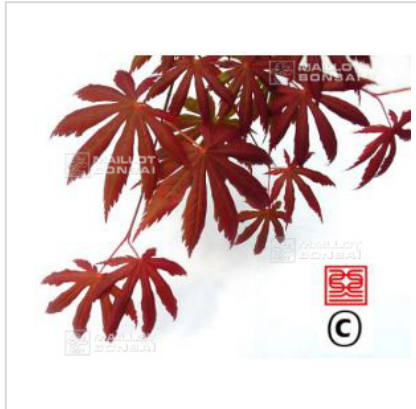

MAILLOT ERABLE

Bruin

› Erables japonais › Acer matsumurae

ref. 231

1.5 litres

26,50 €

3 litres

32,00 €

4 litres

38,00 €

[+] Voir sur le site

Description

Feuillage légèrement gaufré brun violacé brillant devenant brun l'été et orangé rouge en automne.

Fiche technique

<i>Espèce</i>	Acer matsumurae
<i>Variété</i>	Bruin
<i>Couleur des feuilles</i>	Pourpres
<i>Forme des feuilles</i>	Palmées
<i>Hauteur adulte</i>	Entre 2 et 4 mètres
<i>Port</i>	Naturel
<i>Exposition</i>	Soleil