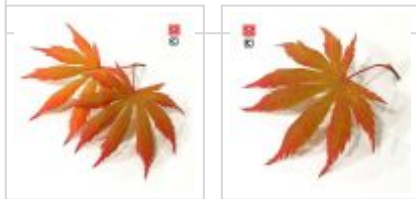

MAILLOT ERABLE

Bruin

› Erables japonais › *Acer matsumurae*

ref. 231

1.5 litres	26,50€
3 litres	32,00€
4 litres	38,00€

[\[+\] Voir sur le site](#)

Description

Feuillage légèrement gaufré brun violacé brillant devenant brun l'été et orangé rouge en automne.

Fiche technique

<i>Espèce</i>	Acer matsumurae
<i>Variété</i>	Bruin
<i>Couleur des feuilles</i>	Pourpres
<i>Forme des feuilles</i>	Palmées
<i>Hauteur adulte</i>	Entre 2 et 4 mètres
<i>Port</i>	Naturel
<i>Exposition</i>	Soleil