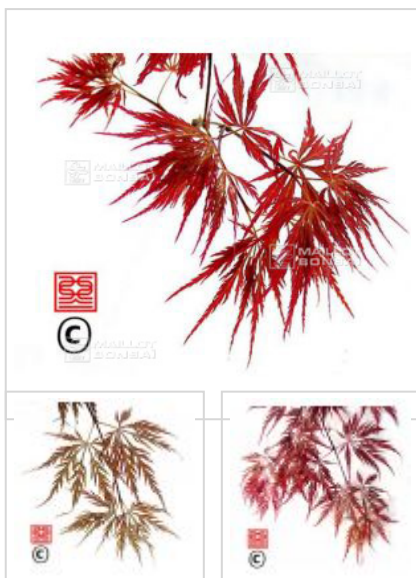

Beni tsukasa shidare

› Erables japonais › Acer matsumurae

ref. 212

1.5 litres	26,50€
3 litres	32,00€
4 litres	38,00€

[+] [Voir sur le site](#)

Description

Feuillage lacinié brun rouge violacé du printemps jusqu'en fin d'été puis rouge soutenu en automne.

Les plantes en pot de 1.5 litre mesurent de 25 a 35 cm de hauteur.

Fiche technique

<i>Espèce</i>	Acer matsumurae
<i>Variété</i>	Beni tsukasa shidare
<i>Couleur des feuilles</i>	Violacées
<i>Forme des feuilles</i>	Laciniées
<i>Hauteur adulte</i>	Inférieur à 2 mètres
<i>Port</i>	Semi-étalé
<i>Exposition</i>	Soleil