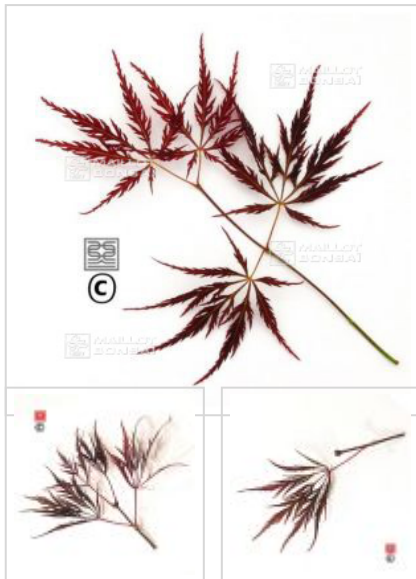

Beni shidare

› Erables japonais › Acer palmatum

ref. 208

1.5 litres	26,50€
3 litres	32,00€
4 litres	38,00€

[+] [Voir sur le site](#)

Description

Feuillage lacinié marron rouge violacé toute la saison devenant orangé jaune l'automne. Croissance rapide.

Fiche technique

<i>Espèce</i>	Acer palmatum
<i>Variété</i>	Beni shidare
<i>Couleur des feuilles</i>	Violacées
<i>Forme des feuilles</i>	Laciniées
<i>Hauteur adulte</i>	Inférieur à 2 mètres
<i>Port</i>	Semi-étalé
<i>Exposition</i>	Soleil