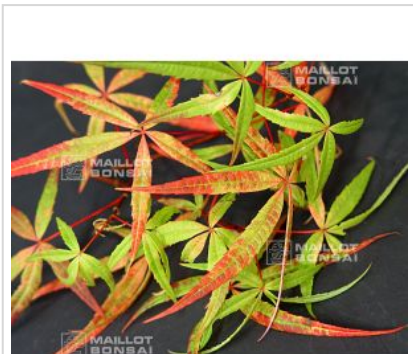

Acer pentaphyllum

Acer pentaphyllum

ref. 2

1.5 litres

26,50€

3 litres

32,00€

4 litres

38,00€

[\[+\] Voir sur le site](#)

Description

Feuille lineaires aux folioles linéaires vertes au printemps et durant l'été elles deviendront jaunes puis rouge feu avec l'arrivée de l'automne. Espèce extrêmement rare en culture et pratiquement éteinte à l'état spontané. Résistance au froid en pleine terre de -6 à -8 degré en situation abritée du vent froid. Notez que cette espèce débourre tardivement. Prime a Courson en octobre 2011. Certificat botanique.

Cet érable a été mis en pot en 2024. Afin de préserver sa santé, nous vous recommandons de ne pas le repoter ni de manipuler ses racines avant mars 2025.

Fiche technique

<i>Espèce</i>	Erables japonais
<i>Variété</i>	Acer pentaphyllum
<i>Couleur des feuilles</i>	Vertes
<i>Forme des feuilles</i>	Linéaires
<i>Hauteur adulte</i>	Supérieur à 4 mètres
<i>Port</i>	Naturel
<i>Exposition</i>	Soleil