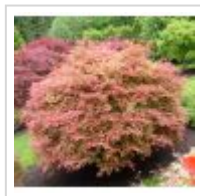

MAILLOT ERABLE

Beni maiko

› Erables japonais › Acer palmatum

ref. 199

1.5 litres

26,50€

3 litres

32,00€

4 litres

38,00€

[+] Voir sur le site

Description

Feuillage rouge vif brillant au printemps, vert en été et orangé jaune l'automne. Feuillage de petite taille.

Fiche technique

<i>Espèce</i>	Acer palmatum
<i>Variété</i>	Beni maiko
<i>Couleur des feuilles</i>	Rouges
<i>Forme des feuilles</i>	Palmées
<i>Hauteur adulte</i>	Entre 2 et 4 mètres
<i>Port</i>	Compact
<i>Exposition</i>	Soleil