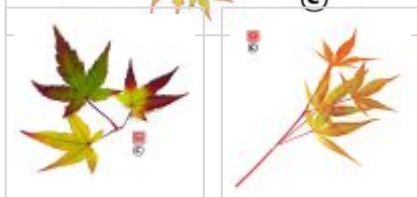

MAILLOT ERABLE

Beni kawa

› Erables japonais › Acer palmatum

ref. 194

1.5 litres

26,50€

3 litres

32,00€

4 litres

38,00€

[+] [Voir sur le site](#)

Description

Feuillage vert tendre jaune au printemps, vert en été puis jaune orangé en automne. Ecorce rouge vermillon en hiver sur les bois de 1 et 2 ans. Souvent utilisé en association par contraste avec ukon, aoyagi , bi hoo.

Fiche technique

<i>Espèce</i>	Acer palmatum
<i>Variété</i>	Beni kawa
<i>Couleur des feuilles</i>	Vertes
<i>Forme des feuilles</i>	Palmées
<i>Hauteur adulte</i>	Inférieur à 2 mètres
<i>Port</i>	Naturel
<i>Exposition</i>	Soleil