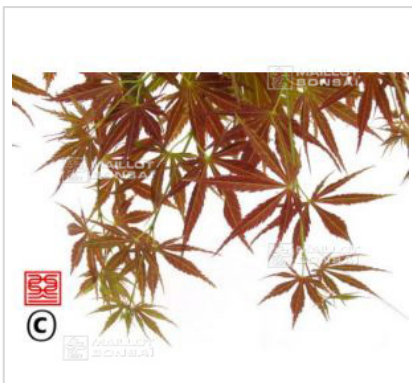

MAILLOT ERABLE

Autumn glory

› Erables japonais › Acer palmatum

ref. 173

1.5 litres	26,50€
3 litres	32,00€
4 litres	38,00€

[+] [Voir sur le site](#)

Description

Feuillage brun au printemps et en été avec des jeunes pousses rouges, jaune orangé rouge sur l'automne. Très belles teintes de fin de saison.

Fiche technique

<i>Espèce</i>	Acer palmatum
<i>Variété</i>	Autumn glory
<i>Couleur des feuilles</i>	Brunes
<i>Forme des feuilles</i>	Palmées
<i>Hauteur adulte</i>	Entre 2 et 4 mètres
<i>Port</i>	Naturel
<i>Exposition</i>	Soleil