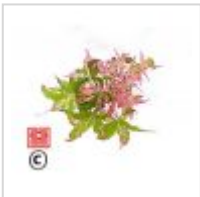

MAILLOT ERABLE

Asahi zuru

› Erables japonais › Acer palmatum

ref. 153

1.5 litres

26,50 €

3 litres

32,00 €

4 litres

38,00 €

[+] Voir sur le site

Description

Feuillage vert panaché de rose et de blanc crème toute la saison sur jeunes pousses, puis orangé jaune et rouge à l'automne. Le bois jeune est veiné de rose et blanc. Une variété panachée facile en culture à croissance rapide.