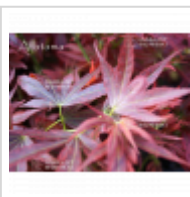

MAILLOT ERABLE

Aratama

› Erables japonais › Acer amoenum

ref. 148

1.5 litres	26,50€
3 litres	32,00€
4 litres	38,00€

[+] [Voir sur le site](#)

Description

Feuillage dense rouge pourpre foncé au printemps, brun pourpre en été et orangé jaune en automne. Croissance lente.

Fiche technique

<i>Espèce</i>	Acer amoenum
<i>Variété</i>	Aratama
<i>Couleur des feuilles</i>	Pourpres
<i>Forme des feuilles</i>	Palmées
<i>Hauteur adulte</i>	Inférieur à 2 mètres
<i>Port</i>	Compact
<i>Exposition</i>	Soleil