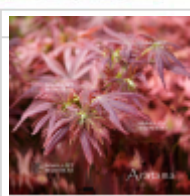

MAILLOT ERABLE

Aratama

› Erables japonais › Acer amoenum

ref. 148

1.5 litres	26,50€
3 litres	32,00€
4 litres	38,00€

[+] [Voir sur le site](#)

Description

Feuillage dense rouge pourpre foncé au printemps, brun pourpre en été et orangé jaune en automne. Croissance lente.