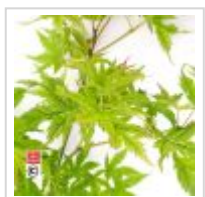

MAILLOT ERABLE

Aoba nishiki

› Erables japonais › Acer palmatum

ref. 143

| | |
|------------|---------------|
| 1.5 litres | 26,50€ |
| 3 litres | 32,00€ |
| 4 litres | 38,00€ |

[+] [Voir sur le site](#)

Description

Feuillage vert pâle rarement panaché jaune crème. Coloration automnale jaune orangé. La coloration d'abord jaune pale devient plus foncé avec l'avancement de la saison. Nervuré de vert foncé.

Fiche technique