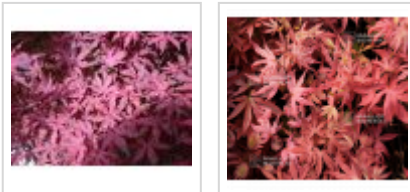

Amagi shigure

› Erables japonais › Acer amoenum

ref. 131

1.5 litres	26,50€
3 litres	32,00€
4 litres	38,00€
50 litres	295,00€
7.5 litres	75,00€

[\[+\] Voir sur le site](#)

Description

Feuillage rose vif nervuré brun en début de printemps, orangé jusqu'en milieu d'été puis cramoisi orangé rouge brillant en automne. Demande une culture à mi ombre ou légèrement ensoleillé. Splendide !

Attention les plantes notamment en pot de 7.5 litres ne mesurent que 50 ou 60 cm de hauteur. Cette variété a une croissance lente.

Fiche technique

<i>Espèce</i>	Acer amoenum
<i>Variété</i>	Amagi shigure
<i>Couleur des feuilles</i>	Nervurées
<i>Forme des feuilles</i>	Palmées
<i>Hauteur adulte</i>	Inférieur à 2 mètres
<i>Port</i>	Naturel
<i>Exposition</i>	Mi-ombre