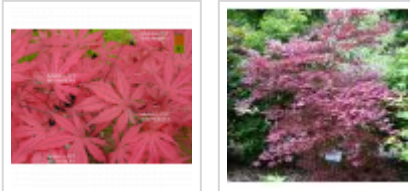

Amagi shigure

› Erables japonais › Acer amoenum

ref. 131

1.5 litres	26,50€
3 litres	32,00€
4 litres	38,00€
50 litres	295,00€
7.5 litres	75,00€

[\[+\] Voir sur le site](#)

Description

Feuillage rose vif nervuré brun en début de printemps, orangé jusqu'en milieu d'été puis cramoisi orangé rouge brillant en automne. Demande une culture à mi ombre ou légèrement ensoleillé. Splendide !

Attention les plantes notamment en pot de 7.5 litres ne mesurent que 50 ou 60 cm de hauteur. Cette variété a une croissance lente.

Fiche technique

<i>Espèce</i>	Acer amoenum
<i>Variété</i>	Amagi shigure
<i>Couleur des feuilles</i>	Nervurées
<i>Forme des feuilles</i>	Palmées
<i>Hauteur adulte</i>	Inférieur à 2 mètres
<i>Port</i>	Naturel
<i>Exposition</i>	Mi-ombre