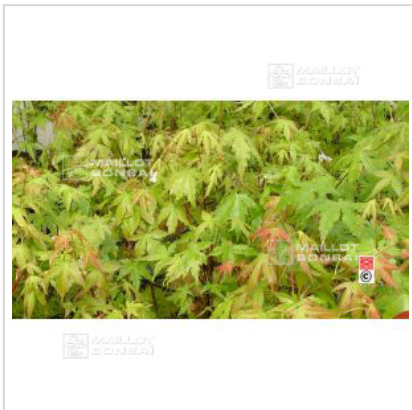

## Acer palmatum en godet lot de 10 plants

Japanese maple

ref. 126

**27,00€**

[+] Voir sur le site

### Description

Lot de 10 godets.

Feuillage vert rosé de printemps vert en été avec jeunes pousses brun rose puis passe par des colorations d'automne rouge orangé jaune. Espèce type. Livré en godet plastique de +- 9\*9\*9 cm. Hauteur à la livraison +- 30/50 cm. Description : scion de +-30/50 cm repoté dans du terreau en janvier 2022. Ø au collet +- 3 / 5 mm selon sujets.

Les plantes issues de semis peuvent présenter des disparités de formes et de couleurs de feuilles. Avez vous déjà ce livre complet sur l'érable palmé ?

En début de printemps disponible en racines nues voir ici :