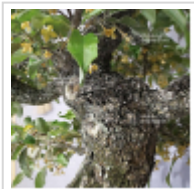

### Description

Style moyogi tronc sinueux. Hauteur de l'arbre : 850 mm. Largeur de 630 mm. Tronc de Ø 140 mm et nebari de 260 mm. Poterie émaillée coloris bleu clair de : 550\*420\*110 mm. L'eleagnus appelé aussi chalef ou olivier de bohême est un arbuste à feuillage semi persistant ovale au revers argenté. Les nouvelles pousses sont de couleur cuivre et ses fleurs parfumées sont petites d'un coloris jaune cireux. Elles laisseront place à des fruits de la forme d'une olive brun rougeâtre de 8/ a 12 mm en fin de saison. Sujet âgé de plus de 50 ans, issu de prélèvement avec ses plateaux formés et sa très belle écorce. Demande absolument du plein soleil. Sans aucunes blessures de fils ou de fortes plaies de tailles. Très bonne conicité de tronc, belle base racinaire.

Pour collectionneur, son écorce est parfaitement formée le mouvement de son tronc est gracieux en parfaite harmonie avec ses plateaux denses. Il peut se regarder des deux faces toutes les deux de toute beauté.