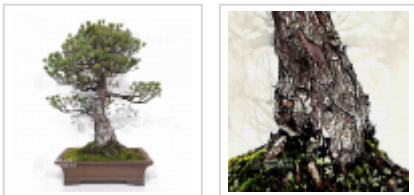

MAILLOT ERABLE

Pinus pentaphylla ref: 030120256

Pinus pentaphylla

ref. 12175 

2.440,00€

Produit encombrant
supplément de port de 12.00€

[\[+\] Voir sur le site](#)

Description

Hauteur de l'arbre seul de : 900 mm Largeur du branchage de :700 mm.

Poterie non émaillée de qualité de : 470*360*120 mm.

Style moyogi, très bonne conicité de tronc de Ø 130-140 mm. et à sa base 250 mm.

Parfaitement bien ramifié, écorce formée.

Sans blessures de fils ou traces de fortes tailles. Présence de jin.

Pin a cinq aiguilles du Japon issu de semis d'environ 50/60 ans; origine pépinière Shiraichi Japon. La pose de ligatures permettrait de rabaisser ses plateaux pour en parfaire la beauté.