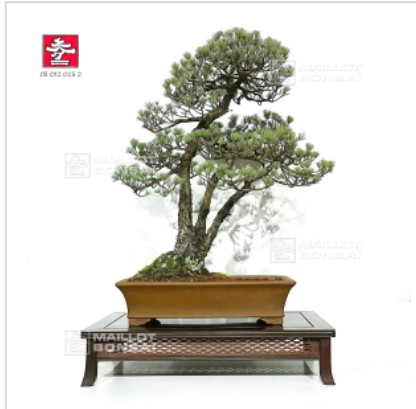

MAILLOT ERABLE

Pinus pentaphylla ref: 030120252

Pinus pentaphylla goyomatsu

ref. 12171 

3.360,00€

Produit encombrant
supplément de port de 12.00€

[+] Voir sur le site

Description

Bonsaï Exceptionnel – Pour Collectionneur Passionné

Ce bonsaï unique, alliant le style multi-troncs et le style lettré, est une véritable œuvre d'art vivante, parfaite pour les collectionneurs exigeants. Son élégance naturelle, marquée par la finesse de ses troncs et l'aspect épuré de son style lettré, transmet une émotion intense. Un arbre rare qui vous offrira une beauté intemporelle et une forte valeur esthétique.

Caractéristiques de l'Arbre : Hauteur totale : 700 mm Largeur : 640 mm Poterie : Céramique artisanale non émaillée, de couleur brun clair, dimensions : 500 mm x 280 mm x 120 mm

Style : Sankan (3 troncs) Diamètre des troncs : 30 mm, 40 mm, et 50 mm Âge : Plus de 70 ans, provenant de semis, avec des aiguilles naturellement petites. Nebari (base racinaire visible) : Environ 170 mm, avec une magnifique base et des racines parfaitement développées.

Belles écorces : Des écorces d'une grande beauté sur la base des troncs, soulignant la maturité de cet arbre. Description et atouts : Cet arbre a été minutieusement cultivé sous la direction de Maître SHIINO Kentaro, un artisan reconnu pour ses créations d'exception. Sa structure en trois troncs est parfaitement équilibrée, et sa conicité impressionnante met en valeur la solidité et la grâce de ses troncs. Sans plaies de taille importantes ni traces de ligatures visibles, ce bonsaï témoigne de soins de haut niveau, garantissant sa longévité et sa santé. L'arbre demande absolument du plein soleil. L'aspect dépouillé et épuré de son feuillage et de son tronc est une marque de son style, où chaque détail a été pensé pour offrir une harmonie parfaite avec la nature. Photographie : L'arbre a été photographié en janvier 2025, montrant son état actuel, sa vigueur et la beauté de sa forme. Note : Le bonsaï est vendu sans tablette.