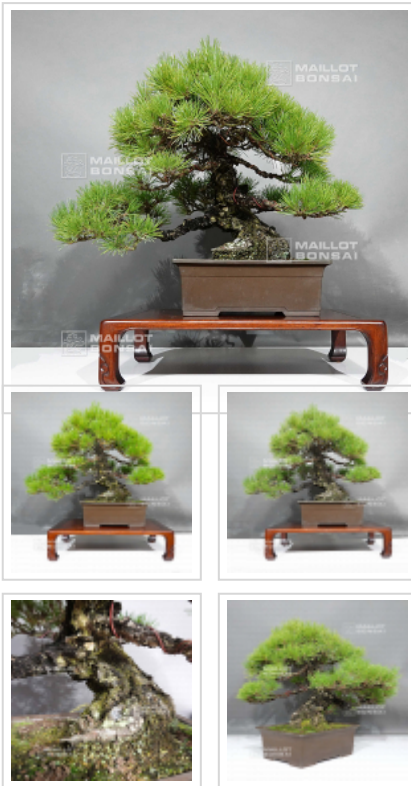

## Pinus thunbergii ref: 16080241

Pin noir de thunberg

ref. 12102

**2.380,00€**

**voluminous/heavy item**

extra shipping of 12.00€

[\[+\] Show on the website](#)

### Description

Hauteur de l'arbre seul : 470 mm. Largeur 730 mm. Poterie non émaillée de : 370\*270\*135 mm coloris brun. Style moyogi. Sujet âgé de plus de 60 ans avec ses plateaux formés très belle écorce Ø de tronc 130 mm. nebari 220 mm. Demande absolument du plein soleil. Pas de fortes blessures de tailles ou traces de fils de ligatures. Reformé en mars 2024 au fil de cuivre, originaire de chez Maître Shino Kentaro Superbe mouvement de tronc .Pour collectionneur. Avez vous déjà ce livre complet sur le pin noir du japon ? Photographié en aout 2024 vendu sans sa tablette.