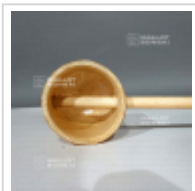

MAILOT ERABLE

Louche de bambou grand modèle

Hishaku

ref. 12098

9,00€

[+] Voir sur le site

Description

Louche de qualité fabrication japonaise en bambou évidé. Diamètre du verseur de +- 65 mm. Longueur du manche en bois de +- :380 mm. Longueur totale 450 mm.

Ce modèle est plus épais que la référence: ref 7191 Utilisée lors des ablutions avant la cérémonie du thé. Aussi en simple élément de décoration sur les tsukubai et autres bassins de granit du jardin japonais. Son nom en japonais est : "hishaku"