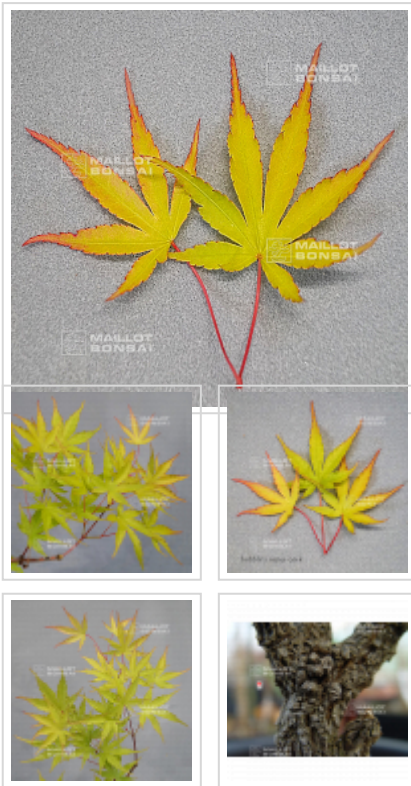

Hubbles super cork

› Erables japonais › Acer palmatum

ref. 12001

1.5 litres

38,00€

3 litres

45,00€

[\[+\] Voir sur le site](#)

Description

En observation chez Maillot Bonsai depuis 5 ans, les premiers signes de l'aspect liégeux ont été constatés dès la deuxième année.

Le "Super Cork" de Hubble est une nouvelle introduction d'une des meilleures sélections d'érable à écorce de pin par Scott Hubble de Metro Maples au Texas. Cette sélection produit l'écorce la plus liégeuse parmi toutes les variétés d'érables japonais à écorce rugueuse jusqu'à présent, et ce, à un âge plus précoce. Cela confère à 'Hubble's Super Cork' une apparence plus mature dès son jeune âge. Le feuillage est vert en été et vire à l'orange puis au rouge en automne. Nous nous attendons à ce que 'Hubble's Super Cork' atteigne 2 à 3 mètres en 15 ans. Résiste bien au soleil.

Fiche technique

<i>Espèce</i>	Acer palmatum
<i>Variété</i>	Hubbles super cork
<i>Couleur des feuilles</i>	Vertes
<i>Forme des feuilles</i>	Palmées
<i>Hauteur adulte</i>	Entre 2 et 4 mètres
<i>Port</i>	Naturel
<i>Exposition</i>	Soleil