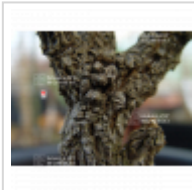

MAILLOT ERABLE

Hubbles super cork

› Erables japonais › Acer palmatum

ref. 12001

1.5 litres

38,00€

3 litres

45,00€

[+] Voir sur le site

Description

En observation chez Maillot Bonsai depuis 5 ans, les premiers signes de l'aspect liégeux ont été constatés dès la deuxième année.

Le "Super Cork" de Hubble est une nouvelle introduction d'une des meilleures sélections d'érable à écorce de pin par Scott Hubble de Metro Maples au Texas. Cette sélection produit l'écorce la plus liégeuse parmi toutes les variétés d'érables japonais à écorce rugueuse jusqu'à présent, et ce, à un âge plus précoce. Cela confère à 'Hubble's Super Cork' une apparence plus mature dès son jeune âge. Le feuillage est vert en été et vire à l'orange puis au rouge en automne. Nous nous attendons à ce que 'Hubble's Super Cork' atteigne 2 à 3 mètres en 15 ans. Résiste bien au soleil.

Fiche technique

<i>Espèce</i>	Acer palmatum
<i>Variété</i>	Hubbles super cork
<i>Couleur des feuilles</i>	Vertes
<i>Forme des feuilles</i>	Palmées
<i>Hauteur adulte</i>	Entre 2 et 4 mètres
<i>Port</i>	Naturel
<i>Exposition</i>	Soleil