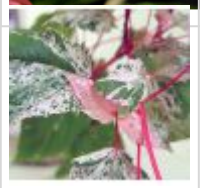

Red flamingo

› Erables japonais

ref. 1198

1.5 litres

26,50€

3 litres

32,00€

4 litres

38,00€

[+] [Voir sur le site](#)

Description

Feuillage de printemps vert panaché de rose et de blanc puis en été panaché de blanc et rose sur les nouvelles pousses puis rouge sur l'automne. Bois décoratif rose vif sur branches de 1 et deux ans. Cet érable a été mis en pot en 2024. Afin de préserver sa santé, nous vous recommandons de ne pas le repoter ni de manipuler ses racines avant mars 2025.

Fiche technique

<i>Espèce</i>	Erables japonais
<i>Variété</i>	Red flamingo
<i>Couleur des feuilles</i>	Panachées
<i>Forme des feuilles</i>	Palmées
<i>Hauteur adulte</i>	Entre 2 et 4 mètres
<i>Port</i>	Naturel
<i>Exposition</i>	Mi-ombre