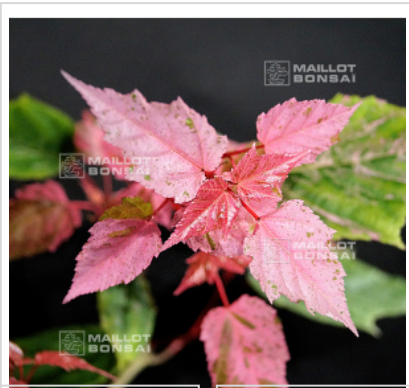

Red flamingo

› Erables japonais

ref. 1198

1.5 litres

26,50€

3 litres

32,00€

4 litres

38,00€

[+] [Voir sur le site](#)

Description

Feuillage de printemps vert panaché de rose et de blanc puis en été panaché de blanc et rose sur les nouvelles pousses puis rouge sur l'automne. Bois décoratif rose vif sur branches de 1 et deux ans. Cet érable a été mis en pot en 2024. Afin de préserver sa santé, nous vous recommandons de ne pas le repoter ni de manipuler ses racines avant mars 2025.

Fiche technique

<i>Espèce</i>	Erables japonais
<i>Variété</i>	Red flamingo
<i>Couleur des feuilles</i>	Panachées
<i>Forme des feuilles</i>	Palmées
<i>Hauteur adulte</i>	Entre 2 et 4 mètres
<i>Port</i>	Naturel
<i>Exposition</i>	Mi-ombre