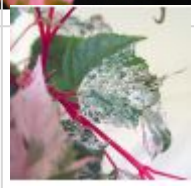

Red flamingo

› Erables japonais

ref. 1198

1.5 litres

26,50€

3 litres

32,00€

4 litres

38,00€

[+] [Voir sur le site](#)

Description

Feuillage de printemps vert panaché de rose et de blanc puis en été panaché de blanc et rose sur les nouvelles pousses puis rouge sur l'automne. Bois décoratif rose vif sur branches de 1 et deux ans. Cet érable a été mis en pot en 2024. Afin de préserver sa santé, nous vous recommandons de ne pas le repoter ni de manipuler ses racines avant mars 2025.

Fiche technique

<i>Espèce</i>	Erables japonais
<i>Variété</i>	Red flamingo
<i>Couleur des feuilles</i>	Panachées
<i>Forme des feuilles</i>	Palmées
<i>Hauteur adulte</i>	Entre 2 et 4 mètres
<i>Port</i>	Naturel
<i>Exposition</i>	Mi-ombre