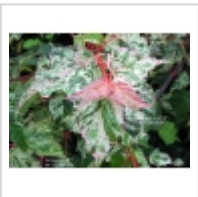

4 litres

38,00 €

[+] Voir sur le site

Description

Feuillage printanier panaché de vert rose vif et blanc.

Jeunes pousses panachées roses a rouge en période estivale également du plus bel effet.

Coloration d'automne jaune. Croissance rapide.

Fiche technique

<i>Espèce</i>	Erables japonais
<i>Variété</i>	Acer conspicum silver cardinal
<i>Couleur des feuilles</i>	Panachées
<i>Forme des feuilles</i>	Palmées
<i>Hauteur adulte</i>	Entre 2 et 4 mètres
<i>Port</i>	Naturel
<i>Exposition</i>	Mi-ombre