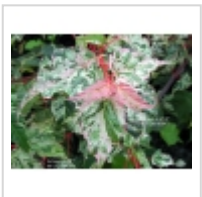

MAILLOT ERABLE

Acer conspicum silver cardinal

› Erables japonais

ref. 1197

1.5 litres	26,50€
3 litres	32,00€
4 litres	38,00€

[+] [Voir sur le site](#)

Description

Feuillage printanier panaché de vert rose vif et blanc.

Jeunes pousses panachées roses à rouge en période estivale également du plus bel effet.

Coloration d'automne jaune. Croissance rapide.

Fiche technique

<i>Espèce</i>	Erables japonais
<i>Variété</i>	Acer conspicum silver cardinal
<i>Couleur des feuilles</i>	Panachées
<i>Forme des feuilles</i>	Palmées
<i>Hauteur adulte</i>	Entre 2 et 4 mètres
<i>Port</i>	Naturel
<i>Exposition</i>	Mi-ombre