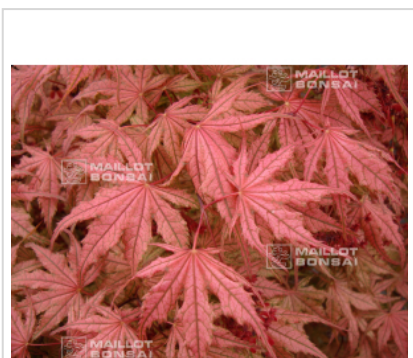

Olsen 's frosted strawberry

› Erables japonais › Acer amoenum

ref. 11949 

1.5 litres

45,00€

3 litres

55,00€

[\[+\] Voir sur le site](#)

Description

Feuillage de printemps rose réticulé avec des veines rouges vif, va devenir rouge fraise en été d'où son nom et aura une coloration automnale orangé cuivre.

Obtention issu d'un semis de H.OLSEN. Cette variété préférera une exposition mi- ombragée. Croissance lente, port compact. Introduction en Europe Guy MAILLOT.

Fiche technique

<i>Espèce</i>	Acer amoenum
<i>Variété</i>	Olsen 's frosted strawberry
<i>Couleur des feuilles</i>	Nervurées
<i>Forme des feuilles</i>	Palmées
<i>Hauteur adulte</i>	Inférieur à 2 mètres
<i>Port</i>	Naturel
<i>Exposition</i>	Mi-ombre