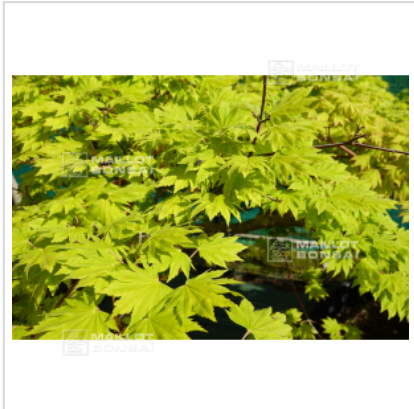

MAILLOT ERABLE

Sieboldianum seki no kegon

Sieboldianum seki no kegon

ref. 11936

1.5 litres

38,00€

3 litres

45,00€

[+] Voir sur le site

Description

Larges feuilles vert clair jaune au printemps, vert foncé en été et coloration orangé, jaune rouge feu en automne. Exceptionnel en automne certaines feuilles seront encore orangées alors que d'autres plus mures seront déjà rouge feu. Origine Japon Osaka introduction en Europe par Guy MAILLOT. A maturité cet érable forme des branches ondulées en vagues horizontales du plus bel effet, Le seul sieboldianum ayant ce port spectaculaire.

Fiche technique

<i>Espèce</i>	Acer sieboldianum
<i>Variété</i>	Sieboldianum seki no kegon
<i>Couleur des feuilles</i>	Vertes
<i>Forme des feuilles</i>	Palmées
<i>Hauteur adulte</i>	Entre 2 et 4 mètres
<i>Port</i>	Naturel
<i>Exposition</i>	Soleil