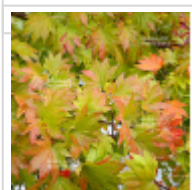

Sieboldianum seki no kegon

Sieboldianum seki no kegon

ref. 11936

1.5 litres

38,00€

3 litres

45,00€

[[+] Voir sur le site](#)

Description

Larges feuilles vert clair jaune au printemps, vert foncé en été et coloration orangé, jaune rouge feu en automne. Exceptionnel en automne certaines feuilles seront encore orangées alors que d'autres plus mures seront déjà rouge feu. Origine Japon Osaka introduction en Europe par Guy MAILLOT. A maturité cet érable forme des branches ondulées en vagues horizontales du plus bel effet, Le seul sieboldianum ayant ce port spectaculaire.

Fiche technique

<i>Espèce</i>	Acer sieboldianum
<i>Variété</i>	Sieboldianum seki no kegon
<i>Couleur des feuilles</i>	Vertes
<i>Forme des feuilles</i>	Palmées
<i>Hauteur adulte</i>	Entre 2 et 4 mètres
<i>Port</i>	Naturel
<i>Exposition</i>	Soleil