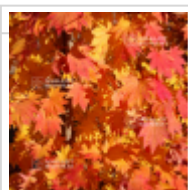

Sieboldianum seki no kegon

Sieboldianum seki no kegon

ref. 11936

1.5 litres

38,00€

3 litres

45,00€

[[+] Voir sur le site](#)

Description

Larges feuilles vert clair jaune au printemps, vert foncé en été et coloration orangé, jaune rouge feu en automne. Exceptionnel en automne certaines feuilles seront encore orangées alors que d'autres plus mures seront déjà rouge feu. Origine Japon Osaka introduction en Europe par Guy MAILLOT. A maturité cet érable forme des branches ondulées en vagues horizontales du plus bel effet, Le seul sieboldianum ayant ce port spectaculaire.

Fiche technique

<i>Espèce</i>	Acer sieboldianum
<i>Variété</i>	Sieboldianum seki no kegon
<i>Couleur des feuilles</i>	Vertes
<i>Forme des feuilles</i>	Palmées
<i>Hauteur adulte</i>	Entre 2 et 4 mètres
<i>Port</i>	Naturel
<i>Exposition</i>	Soleil