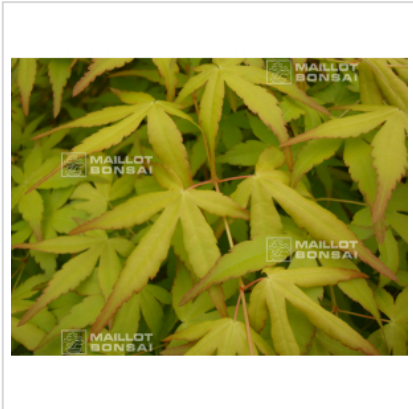

MAILLOT ERABLE

Golden falls

Acer palmatum

ref. 11933

1.5 litres

26,50€

3 litres

38,00€

[+] Voir sur le site

Description

Feuillage de printemps jaune d'or devenant vert tendre en été puis orange en automne. Port naturellement très retombant. Souvent greffé sur tige pour profiter de son port en cascade.

Cette variété est issu d'un semis de ryusei croisée avec katsura.

Lui préférer un emplacement a l'ombre ou mi- ombre.

Fiche technique

<i>Espèce</i>	Erables japonais
<i>Variété</i>	Acer palmatum
<i>Couleur des feuilles</i>	Jaunes
<i>Forme des feuilles</i>	Palmées
<i>Hauteur adulte</i>	Inférieur à 2 mètres
<i>Port</i>	Autre
<i>Exposition</i>	Mi-ombre