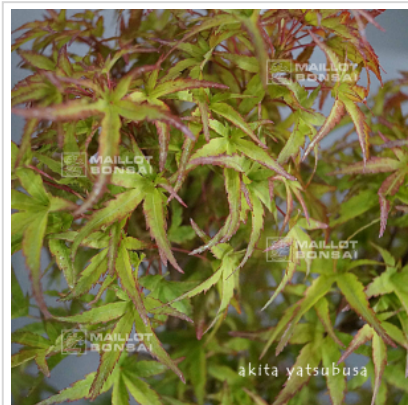

## Akita yatsubusa

› Erables japonais › Acer palmatum

ref. 11921

1.5 litres

**26,50€**

3 litres

**45,00€**

[+] Voir sur le site

### Description

Feuillage vert au pointes rose brun au printemps et sur nouvelles pousses estivales. Orangé rouge écarlate en automne. Feuillage dense de petite taille. Port compact croissance lente. rare en culture. Nouvelle introduction en Europe Guy MAILLOT

### Fiche technique

<i>Espèce</i>	Acer palmatum
<i>Variété</i>	Akita yatsubusa
<i>Couleur des feuilles</i>	Vertes
<i>Forme des feuilles</i>	Palmées
<i>Hauteur adulte</i>	Inférieur à 2 mètres
<i>Port</i>	Compact
<i>Exposition</i>	Soleil