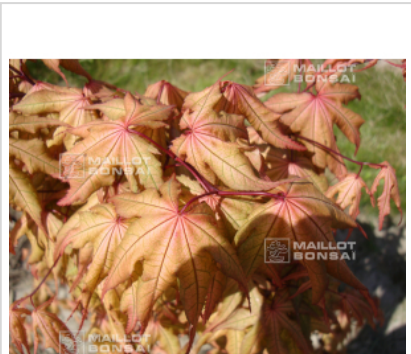

MAILLOT ERABLE

Pastel

› Erables japonais › Acer matsumurae

ref. 11920

1.5 litres

45,00€

3 litres

45,00€

[\[+\] Voir sur le site](#)

Description

Feuillage de printemps rose saumon nervuré de rose foncé, en été vert pale nervuré vert foncé et orangé rouge en automne. Superbes teintes d'automne. Obtention des USA de Talon Buchholz Oregon. Une belle obtention avec son coloris doux. Nouvelle introduction en Europe Guy MAILLOT

Fiche technique

<i>Espèce</i>	Acer matsumurae
<i>Variété</i>	Pastel
<i>Couleur des feuilles</i>	Nervurées
<i>Forme des feuilles</i>	Palmées
<i>Hauteur adulte</i>	Inférieur à 2 mètres
<i>Port</i>	Naturel
<i>Exposition</i>	Soleil