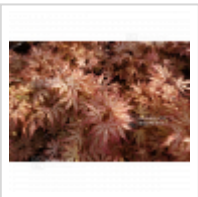

MAILLOT ERABLE

Strawberry spring

› Erables japonais › Acer matsumurae

ref. 11919

1.5 litres

45,00€

3 litres

55,00€

[+] Voir sur le site

Description

Feuillage denté sur le bord du limbe, rose saumoné aux nervures apparentes au printemps, vert pale l'été puis orangé vif en automne.

Une des plus belles variétés de ces 15 dernières années. Unique en son genre de par sa vigueur et sa robustesse, supporte le plein soleil. Obtention des USA de Talon Buchholz Oregon. Un de mes préférés par sa vigueur, son coloris éclatant saura faire le bonheur de tous les jardiniers. Nouvelle introduction en Europe Guy MAILLOT.

Fiche technique

<i>Espèce</i>	Acer matsumurae
<i>Variété</i>	Strawberry spring
<i>Couleur des feuilles</i>	Nervurées
<i>Forme des feuilles</i>	Palmées
<i>Hauteur adulte</i>	Entre 2 et 4 mètres
<i>Port</i>	Naturel
<i>Exposition</i>	Soleil