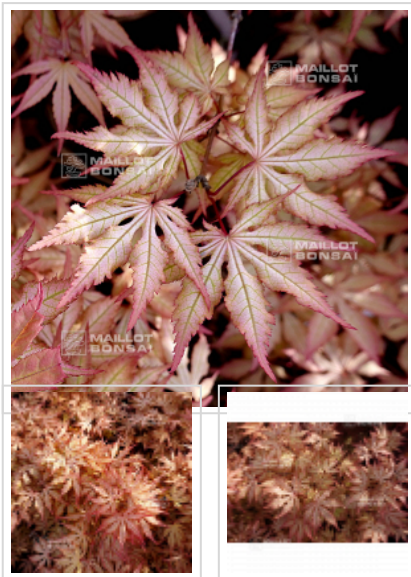

Strawberry spring

› Erables japonais › Acer matsumurae

ref. 11919

1.5 litres

45,00€

3 litres

55,00€

[\[+\] Voir sur le site](#)

Description

Feuillage denté sur le bord du limbe, rose saumoné aux nervures apparentes au printemps, vert pale l'été puis orangé vif en automne.

Une des plus belles variétés de ces 15 dernières années.

Unique en son genre de par sa vigueur et sa robustesse, supporte le plein soleil. Obtention des USA de Talon Buchholz Oregon. Un de mes préférés par sa vigueur, son coloris éclatant saura faire le bonheur de tous les jardiniers. Nouvelle introduction en Europe Guy MAILLOT.

Fiche technique

<i>Espèce</i>	Acer matsumurae
<i>Variété</i>	Strawberry spring
<i>Couleur des feuilles</i>	Nervurées
<i>Forme des feuilles</i>	Palmées
<i>Hauteur adulte</i>	Entre 2 et 4 mètres
<i>Port</i>	Naturel
<i>Exposition</i>	Soleil