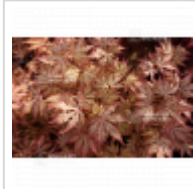

MAILLOT ERABLE

Strawberry spring

› Erables japonais › Acer matsumurae

ref. 11919

1.5 litres

45,00€

3 litres

55,00€

[+] Voir sur le site

Description

Feuillage denté sur le bord du limbe, rose saumoné aux nervures apparentes au printemps, vert pale l'été puis orangé vif en automne.

Une des plus belles variétés de ces 15 dernières années. Unique en son genre de par sa vigueur et sa robustesse, supporte le plein soleil. Obtention des USA de Talon Buchholz Oregon. Un de mes préférés par sa vigueur, son coloris éclatant saura faire le bonheur de tous les jardiniers. Nouvelle introduction en Europe Guy MAILLOT.