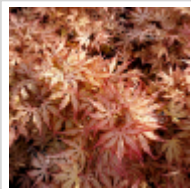

MAILLOT ERABLE

Strawberry spring

› Erables japonais › Acer matsumurae

ref. 11919

1.5 litres

45,00€

3 litres

55,00€

[+] Voir sur le site

Description

Feuillage denté sur le bord du limbe, rose saumoné aux nervures apparentes au printemps, vert pale l'été puis orangé vif en automne.

Une des plus belles variétés de ces 15 dernières années. Unique en son genre de par sa vigueur et sa robustesse, supporte le plein soleil. Obtention des USA de Talon Buchholz Oregon. Un de mes préférés par sa vigueur, son coloris éclatant saura faire le bonheur de tous les jardiniers. Nouvelle introduction en Europe Guy MAILLOT.

Fiche technique

<i>Espèce</i>	Acer matsumurae
<i>Variété</i>	Strawberry spring
<i>Couleur des feuilles</i>	Nervurées
<i>Forme des feuilles</i>	Palmées
<i>Hauteur adulte</i>	Entre 2 et 4 mètres
<i>Port</i>	Naturel
<i>Exposition</i>	Soleil