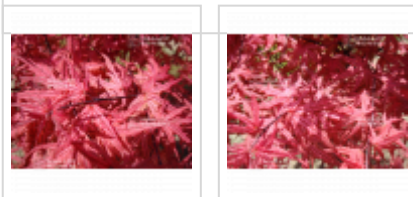

Celebration

› Erables japonais › Acer palmatum

ref. 11916

1.5 litres

45,00€

3 litres

55,00€

[[+] Voir sur le site](#)

Description

Feuillage de printemps rose pourpre foncé avec nervures apparentes du plus bel effet, durant l'été le feuillage devient foncé avec de nouvelles pousses rouge vif et en automne coloration rouge orangé. Grande feuille de +- 5/8 cm de largeur a maturité.

Une des plus belles variétés de ces 15 dernières années. Pot de 3 litres 30/40 cm de hauteur.

Unique en son genre de par sa vigueur et sa robustesse, supporte le plein soleil.

Obtention des USA de Talon Buchholz Oregon. Dernière vue en plein soleil chez son obtenteur. Un de mes préférés par sa vigueur, son coloris éclatant saura faire le bonheur de tous les jardiniers. Nouvelle introduction en Europe Guy MAILLOT

Fiche technique

<i>Espèce</i>	Acer palmatum
<i>Variété</i>	Celebration
<i>Couleur des feuilles</i>	Violacées
<i>Forme des feuilles</i>	Palmées
<i>Hauteur adulte</i>	Entre 2 et 4 mètres
<i>Port</i>	Naturel
<i>Exposition</i>	Soleil