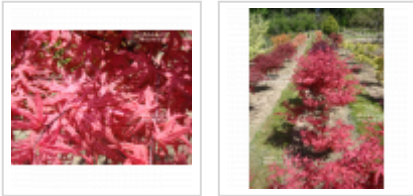

Celebration

› Erables japonais › Acer palmatum

ref. 11916

1.5 litres

45,00€

3 litres

55,00€

[[+] Voir sur le site](#)

Description

Feuillage de printemps rose pourpre foncé avec nervures apparentes du plus bel effet, durant l'été le feuillage devient foncé avec de nouvelles pousses rouge vif et en automne coloration rouge orangé. Grande feuille de +- 5/8 cm de largeur a maturité.

Une des plus belles variétés de ces 15 dernières années. Pot de 3 litres 30/40 cm de hauteur.

Unique en son genre de par sa vigueur et sa robustesse, supporte le plein soleil.

Obtention des USA de Talon Buchholz Oregon. Dernière vue en plein soleil chez son obtenteur. Un de mes préférés par sa vigueur, son coloris éclatant saura faire le bonheur de tous les jardiniers. Nouvelle introduction en Europe Guy MAILLOT

Fiche technique

<i>Espèce</i>	Acer palmatum
<i>Variété</i>	Celebration
<i>Couleur des feuilles</i>	Violacées
<i>Forme des feuilles</i>	Palmées
<i>Hauteur adulte</i>	Entre 2 et 4 mètres
<i>Port</i>	Naturel
<i>Exposition</i>	Soleil