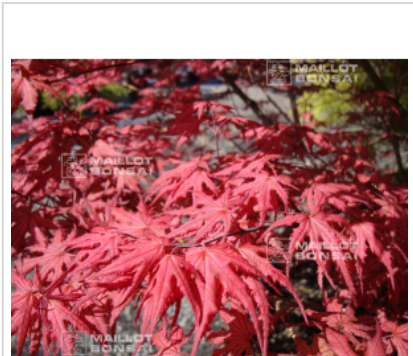

Celebration

› Erables japonais › Acer palmatum

ref. 11916

1.5 litres

45,00€

3 litres

55,00€

[[+] Voir sur le site](#)

Description

Feuillage de printemps rose pourpre foncé avec nervures apparentes du plus bel effet, durant l'été le feuillage devient foncé avec de nouvelles pousses rouge vif et en automne coloration rouge orangé. Grande feuille de +- 5/8 cm de largeur a maturité.

Une des plus belles variétés de ces 15 dernières années. Pot de 3 litres 30/40 cm de hauteur.

Unique en son genre de par sa vigueur et sa robustesse, supporte le plein soleil.

Obtention des USA de Talon Buchholz Oregon. Dernière vue en plein soleil chez son obtenteur. Un de mes préférés par sa vigueur, son coloris éclatant saura faire le bonheur de tous les jardiniers. Nouvelle introduction en Europe Guy MAILLOT

Fiche technique

<i>Espèce</i>	Acer palmatum
<i>Variété</i>	Celebration
<i>Couleur des feuilles</i>	Violacées
<i>Forme des feuilles</i>	Palmées
<i>Hauteur adulte</i>	Entre 2 et 4 mètres
<i>Port</i>	Naturel
<i>Exposition</i>	Soleil