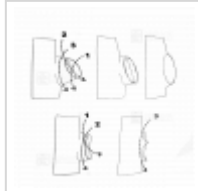

# MAILLOT ERABLE

## Lame de greffage pour droitier

› Outils, fils, accessoires › Accessoires

ref. 11882

**22,00€**

[\[+\] Voir sur le site](#)

### Description

Dimensions de l'outil : 200 mm largeur 30 mm.

Dimensions de la partie tranchante : 65 mm

Bel outil pour le greffage et le parage des plaies de tailles. Objet artisanal de qualité avec motif incrusté sur la lame et le bout du manche. Affûtage très fin.

Cet outil s'utilise en poussant avec le pouce la lame vers le haut de la plaie a retailler, une plaie parfaitement propre vous assure une cicatrisation parfaite.

Bonne prise en main grâce au bout recourbé et au manche recouvert de cordage noir.