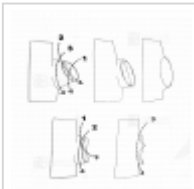

MAILLOT ERABLE

Lame de greffage pour droitier

› Outils, fils, accessoires › Accessoires

ref. 11882

22,00€

[+] Voir sur le site

Description

Dimensions de l'outil : 200 mm largeur 30 mm.

Dimensions de la partie tranchante : 65 mm

Bel outil pour le greffage et le parage des plaies de tailles. Objet artisanal de qualité avec motif incrusté sur la lame et le bout du manche. Affûtage très fin.

Cet outil s'utilise en poussant avec le pouce la lame vers le haut de la plaie à retailer, une plaie parfaitement propre vous assure une cicatrisation parfaite.

Bonne prise en main grâce au bout recourbé et au manche recouvert de cordage noir.