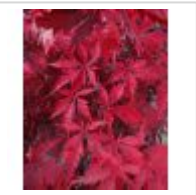

## Black lace ®

› Erables japonais › Acer palmatum

ref. 1187

1.5 litres

**26,50 €**

3 litres

**32,00 €**

4 litres

### Description

Feuillage de printemps pourpre brillant devenant pourpre foncé en été avec de nouvelles pousses brillantes, coloration rouge orangé vif sur l'automne. Feuillage légèrement découpé sur le bord du limbe. Belle obtention hollandaise. Variété protégée ® sous License multiplication interdite.